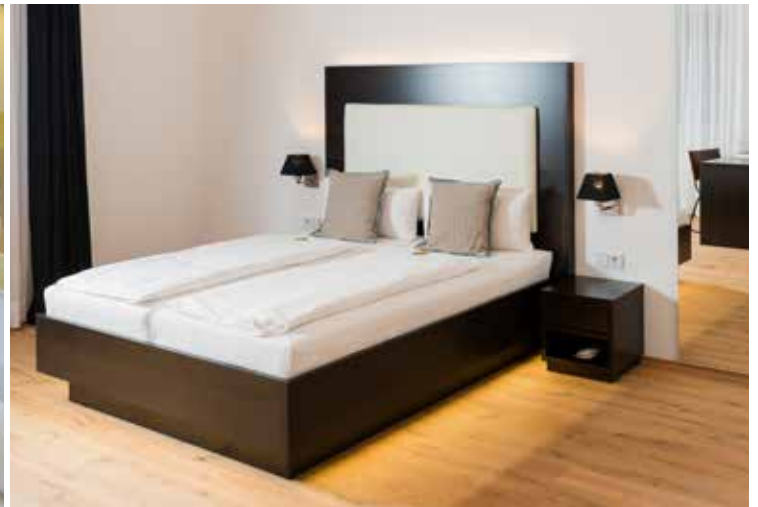

The <sup>★★★★</sup>  
**Heidelberg**  
Exzellenz-Hotel®

welcome

The <sup>★★★★</sup>  
**Heidelberg**  
Exzellenz-Hotel®

Hier paart sich Moderne mit Tradition.  
Im Treppenhaus setzen die prachtvollen  
Jugendstilfenster farbliche Akzente.  
In der Lobby verweisen prunkvolle Säulen  
auf die Erbauung des Hauses im Jahre 1900.  
Überall finden sich interessante Details,  
sei es zeitgenössische Bilder und Wand-  
objekte oder ausgefallene Leuchten. Alles  
ist harmonisch mit einer modernen Einrichtung  
und Relikten vergangener Epochen in Einklang  
gebracht.

Moderne trifft Tradition  
**The Heidelberg Exzellenz Hotel**  
ein Haus in neuem Glanz

Das privat geführte „Drei Sterne Premium Hotel“ verfügt über 48 Zimmer. Davon 23 Studios mit Kitchenette, die sich besonders für längere Aufenthalte eignen. Ein technisch gut ausgestatteter Konferenzraum bietet, je nach Anordnung, Platz für 20 bis 40 Personen. Eigene Parkplätze sind vorhanden.

Das imposante Jugendstilgebäude in der Rohracher Straße hat eine über hundertjährige Hoteltradition. Nach vollständiger Renovierung wurden die Zimmer und Bäder nach neuestem Standard geschmack- und stilvoll gestaltet. Klare Linien dominieren, jedes der Zimmer eine eigene gestalterische Note. Historische Stuckdecken setzen einen Kontrapunkt zur klassisch modernen Einrichtung in schwarz-weiß und verleihen den Räumen ein besonderes Ambiente.

A gold heart-shaped chocolate with a logo on a white lace background. The logo on the chocolate reads "The Heidelberg Exzellenz-Hotel".